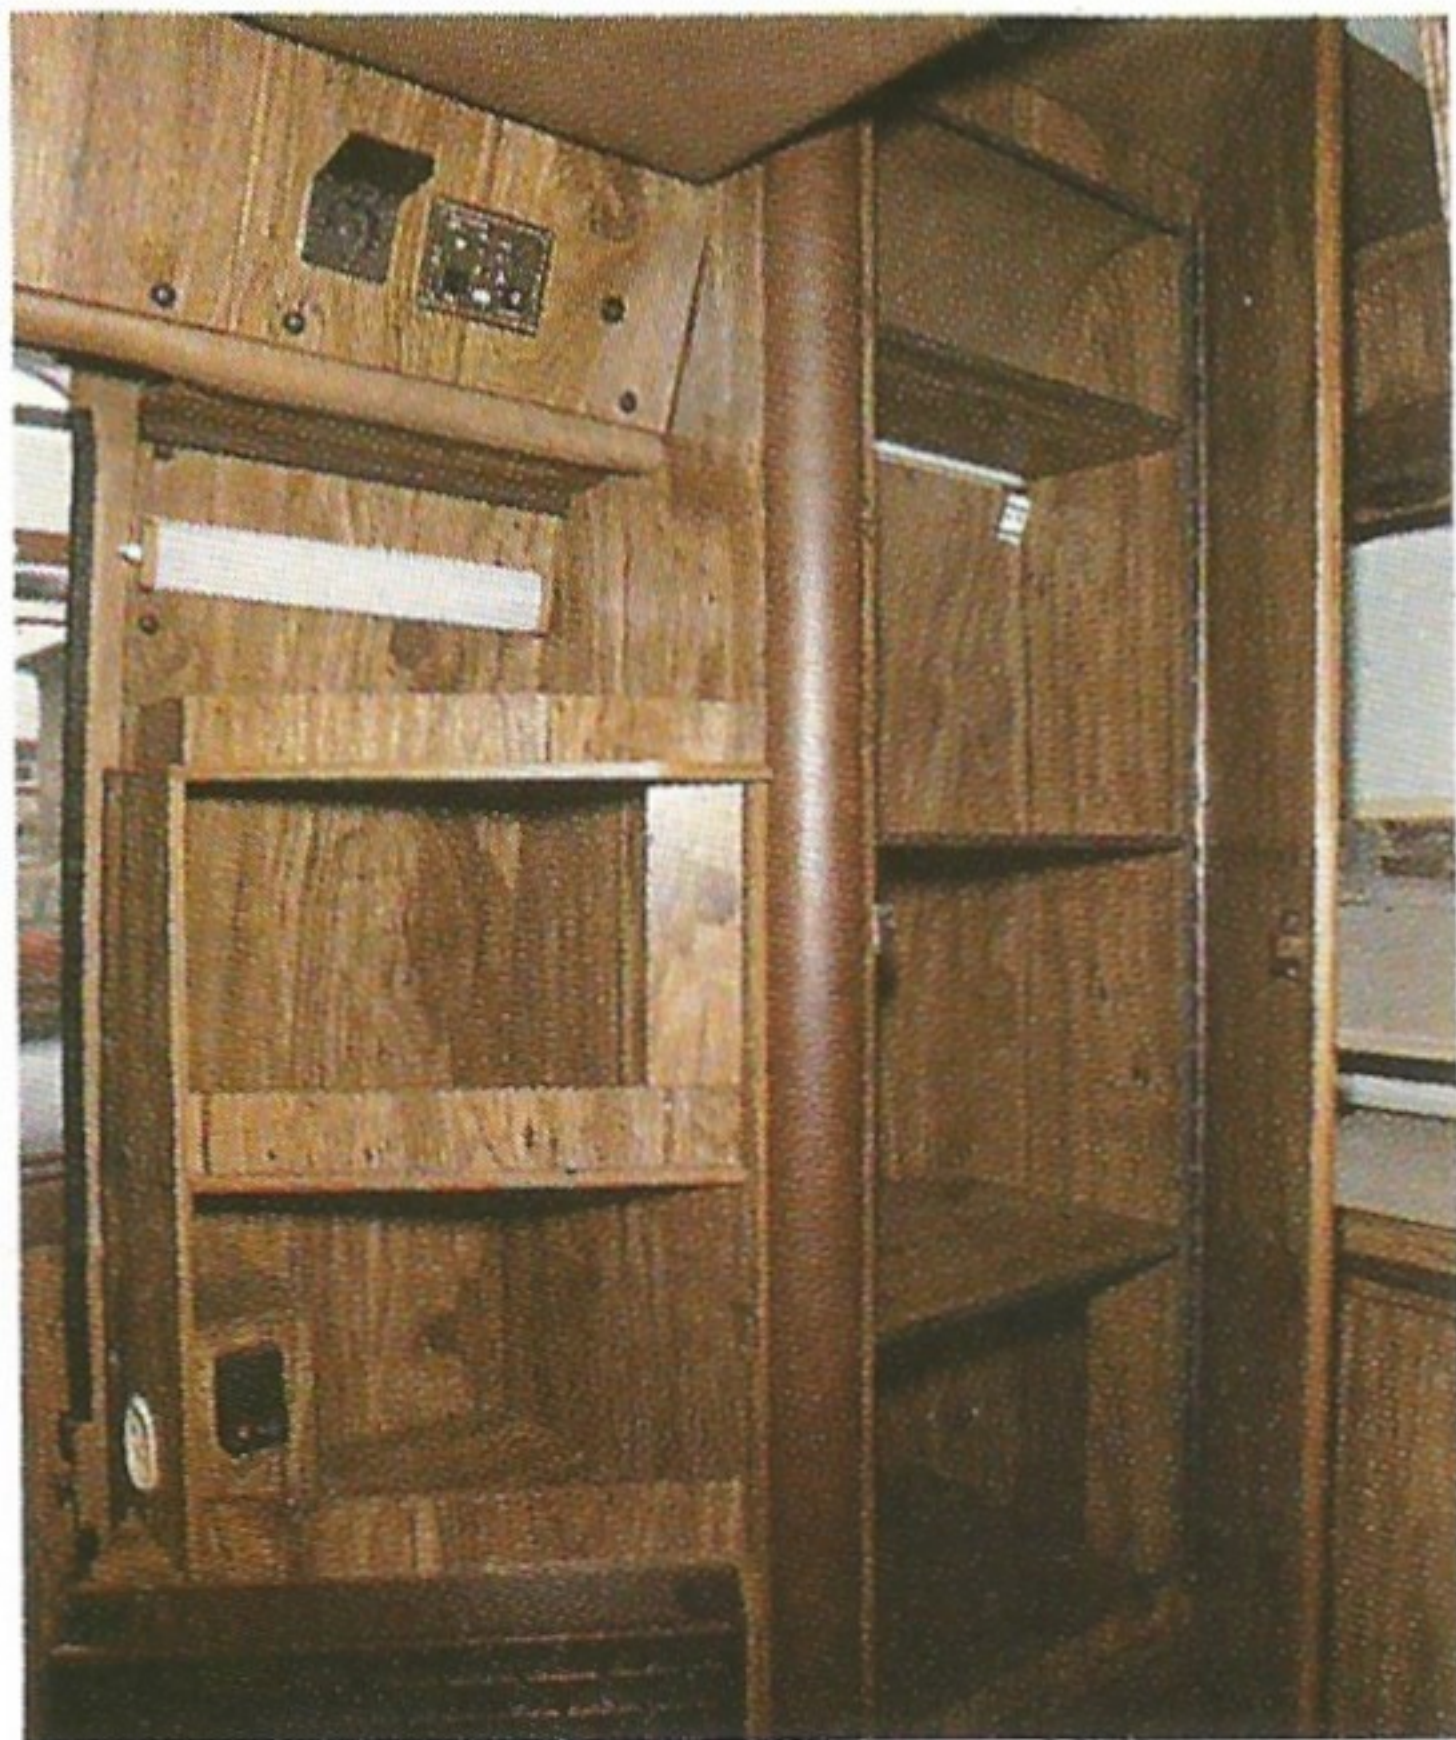

Querschnitt aus dem großen KF-Programm

KAROSSERIEFABRIK
BIBERACH **K** **F**

Karosseriefabrik Biberach GmbH
7950 Biberach, Freiburger Straße 39
Telefon 07351/7848 und 7849
Fernschreiber 71853

Querschnitt aus dem großen KF-Programm