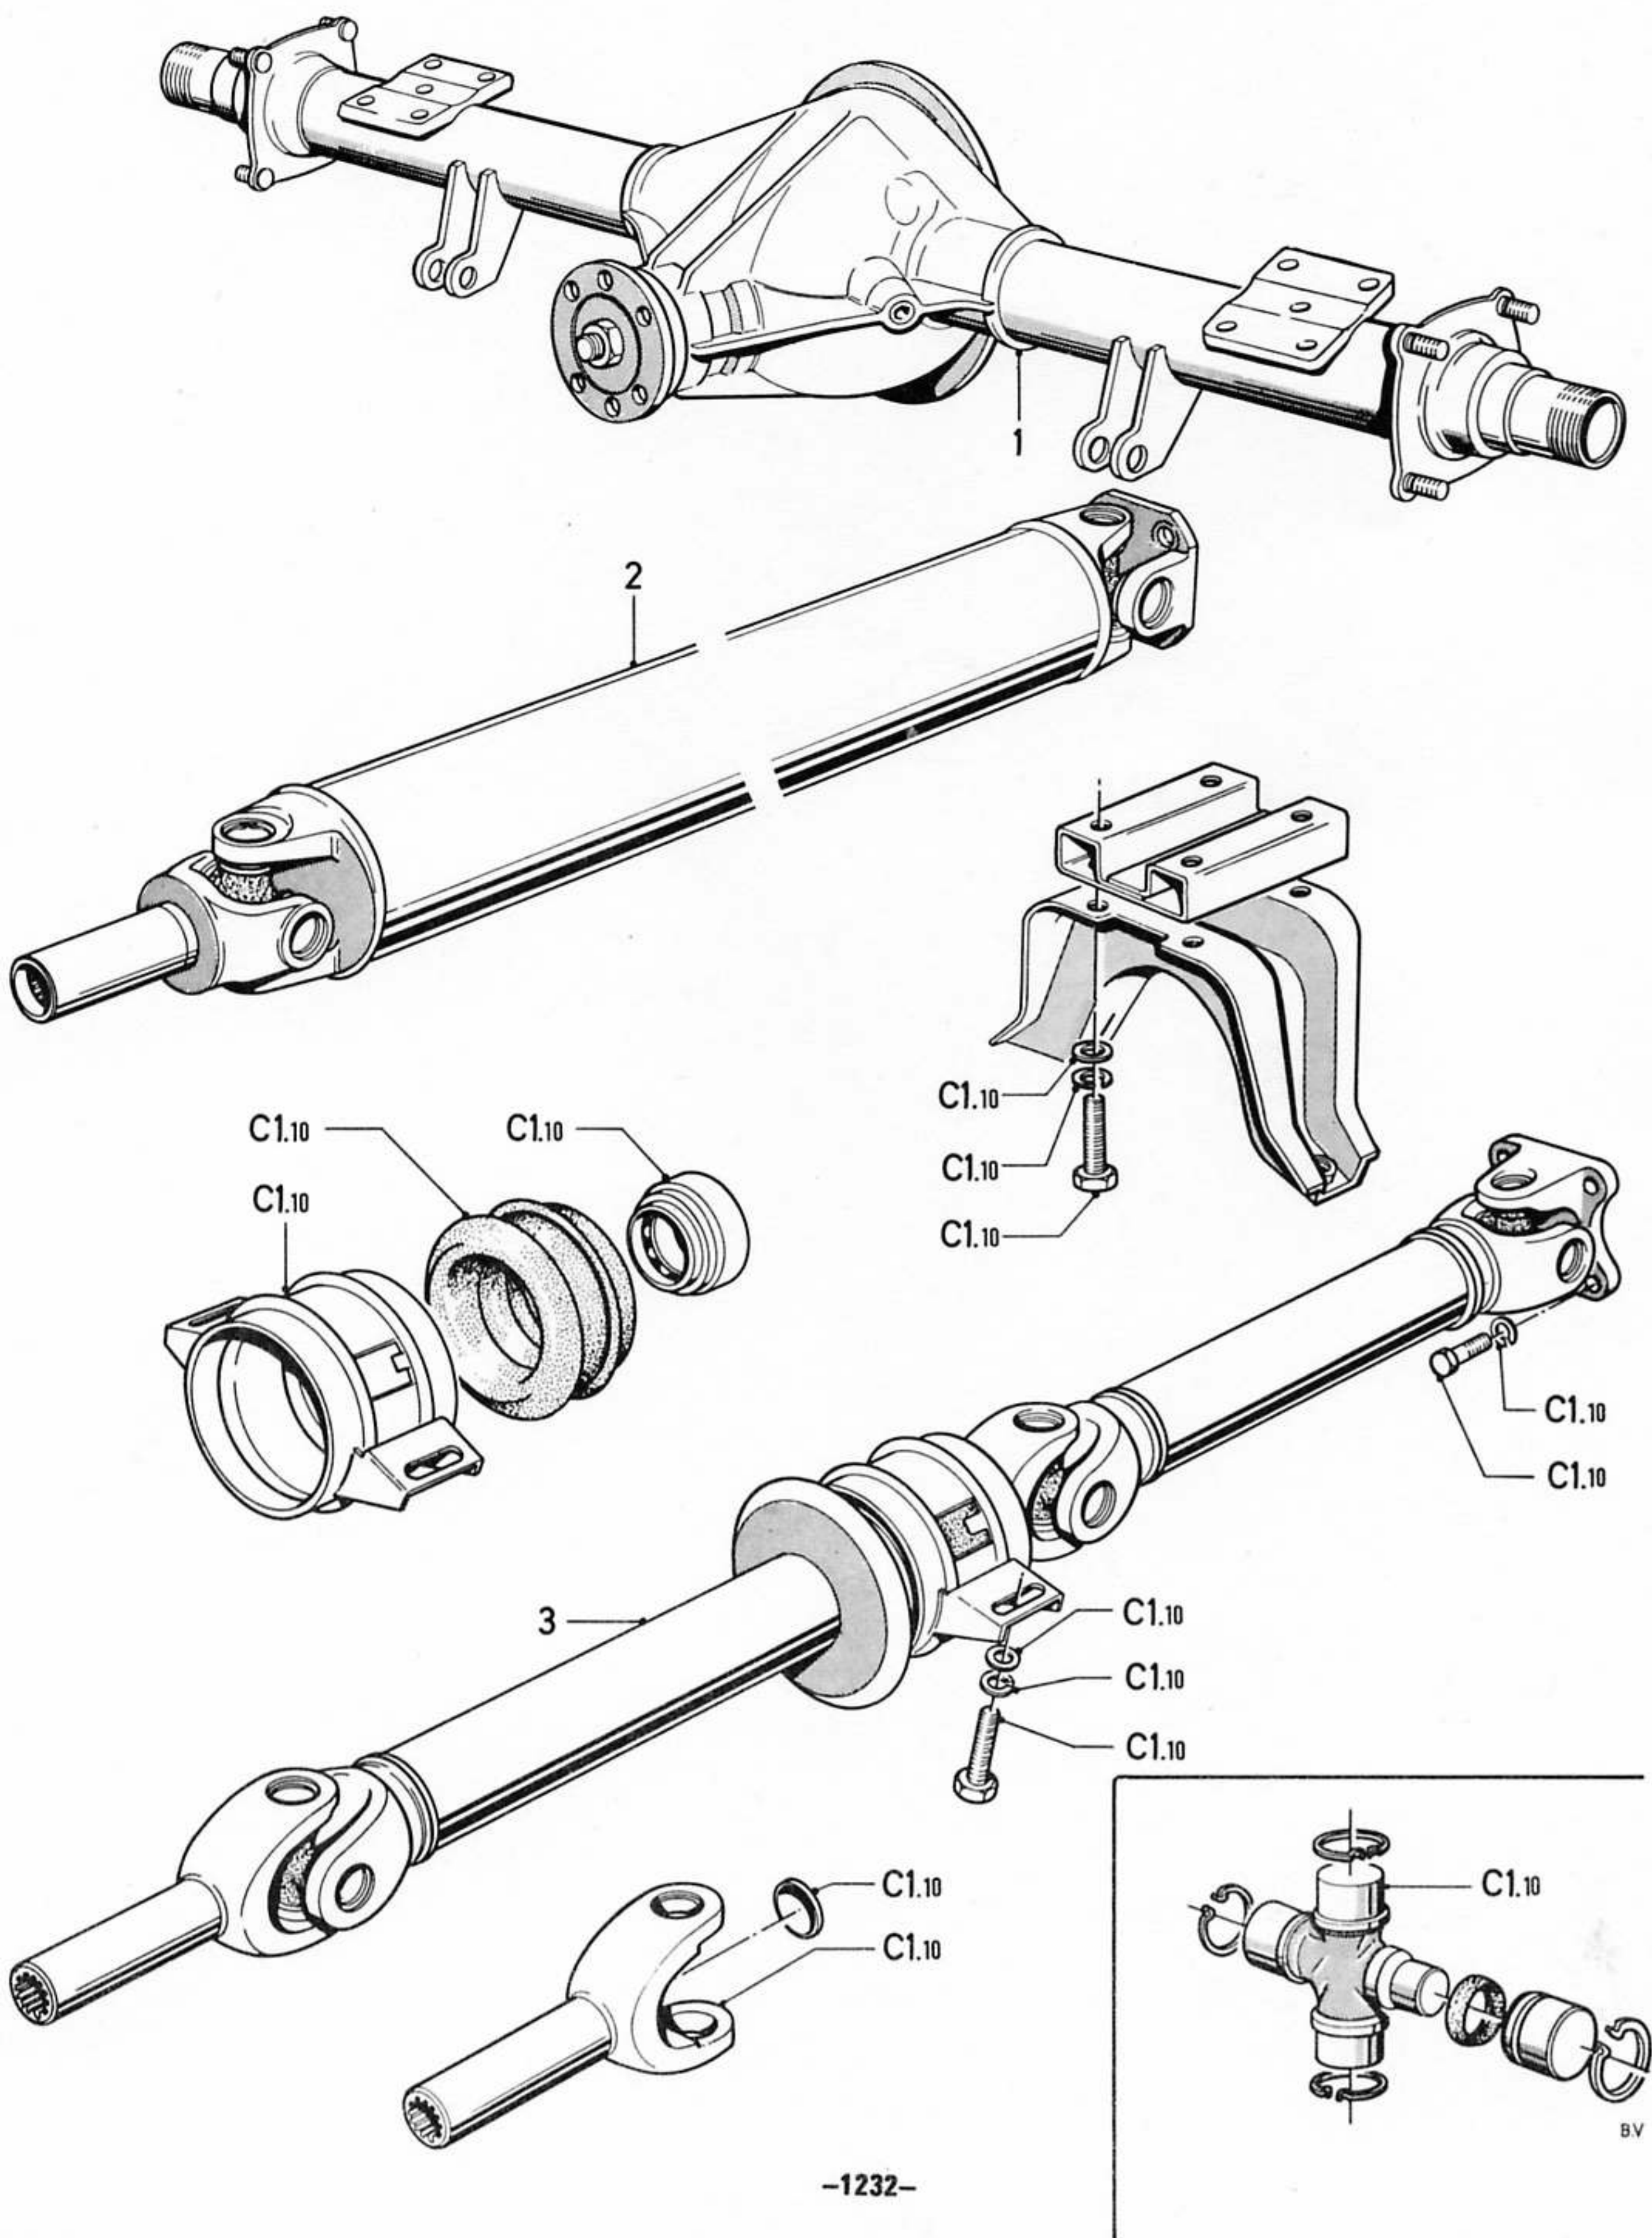

C1.10	Rear Axle, Drive Shaft 60-115	Hinterachse-Gelenkwelle 60-115	Pont AR, Arbre de transmission 60-115	Puente trasero, Arbol de transmisión 60-115
C1.20	Rear Axle, Drive Shaft 125	Hinterachse-Gelenkwelle 125	Pont AR, Arbre de transmission 125	Puente trasero, Arbol de transmisión 125
C1.30	Rear Axle, Drive Shaft F.O.G. 130-175	Hinterachse-Gelenkwelle F.O.G. 130-175	Pont AR, Arbre de transmission F.O.G. 130-175	Puente trasero, Arbol de transmisión F.O.G. 130-175
C1.40	Drive Shaft FOB 130-175	Gelenkwelle FOB 130-175	Arbre de transmission FOB 130-175	Arbol de transmisión F.O.B. 130-175
C1.50	Rear Axle Components 60-115	Einzelteile-Hinterachse 60-115	Pièces détachées-Pont AR 60-115	Piezas sueltas-Puente trasero 60-115
C1.60	Rear Axle Components 125-175	Einzelteile-Hinterachse 125-175	Pièces détachées-Pont AR 125-175	Piezas sueltas-Puente trasero 125-175
C1.70	Rear Axle	Hinterachse	Pont AR	Puente trasero
C2.10	Rear Springs, Shock Absorbers	Hinterfedern, Stoßdämpfer	Ressorts AR, Amortisseurs	Ballestas traseras, Amortiguadores

60-115

125

130\_175

BV

# 125 - 175