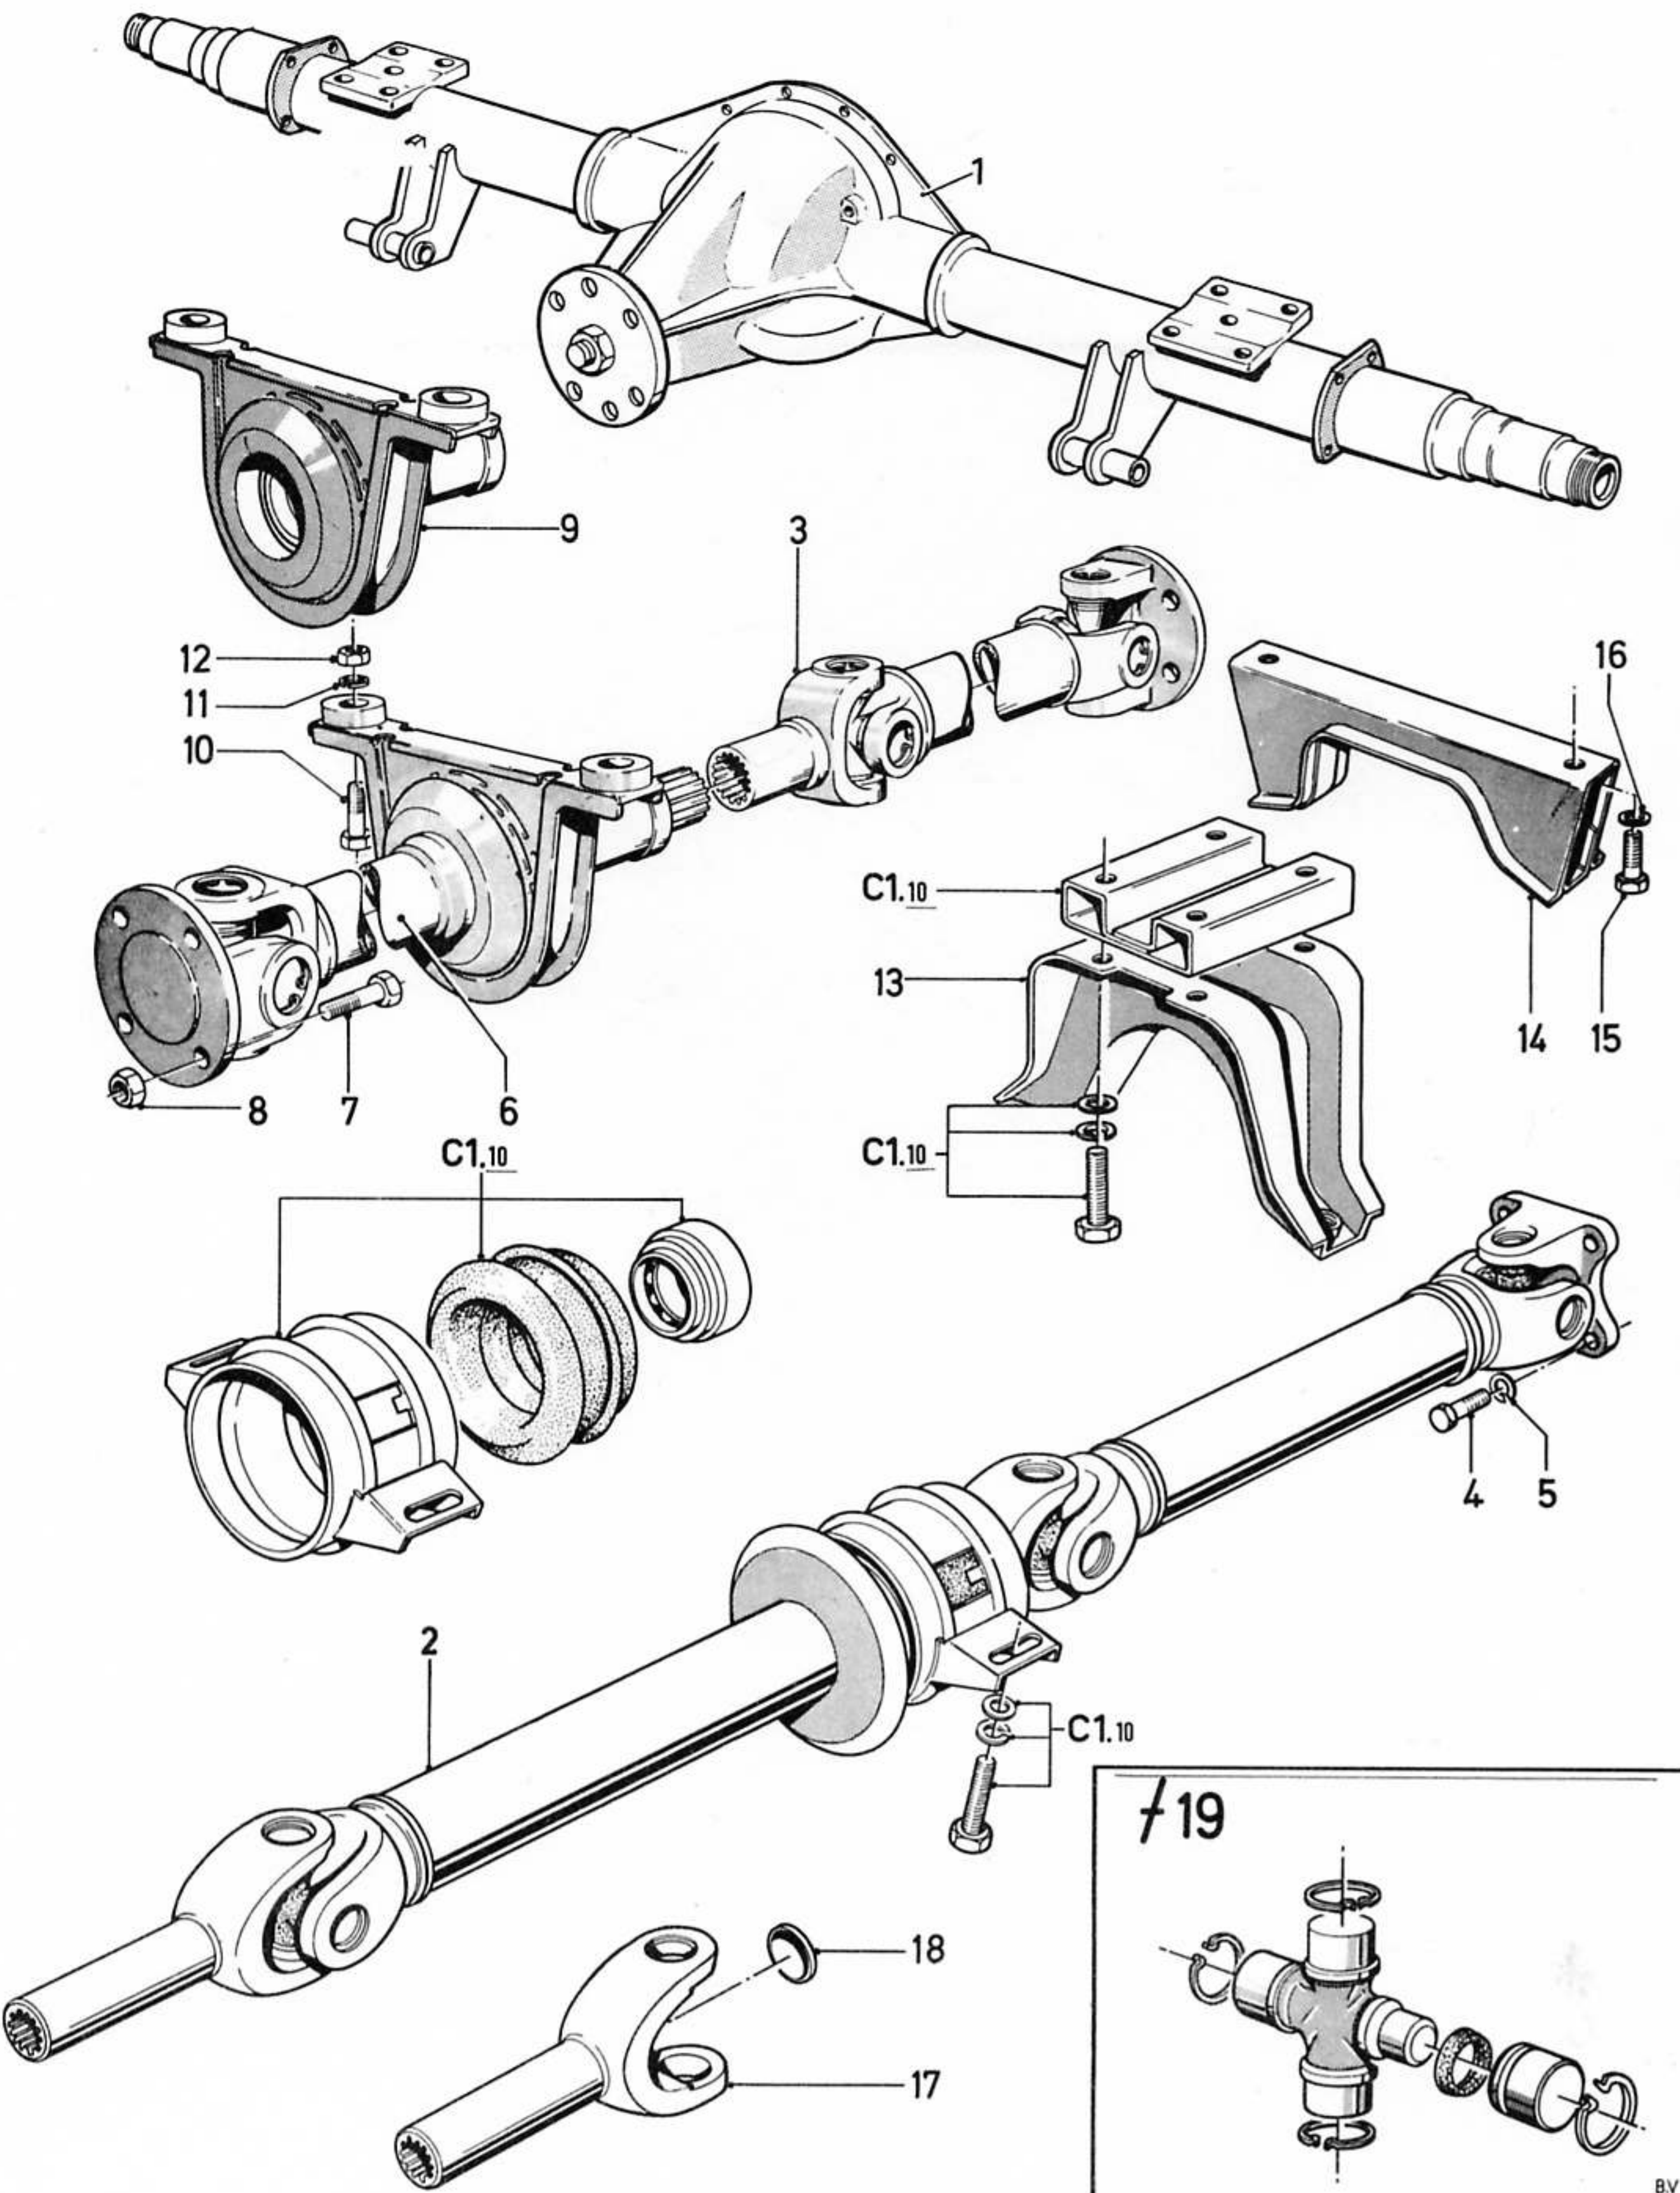

C1.10	Rear Axle, Drive Shaft 60-115	Hinterachse-Gelenkwelle 60-115	Pont AR, Arbre de transmission 60-115	Puente trasero, Arbol de transmisión 60-115
C1.20	Rear Axle, Drive Shaft 125	Hinterachse-Gelenkwelle 125	Pont AR, Arbre de transmission 125	Puente trasero, Arbol de transmisión 125
C1.30	Rear Axle, Drive Shaft F.O.G. 130-175	Hinterachse-Gelenkwelle F.O.G. 130-175	Pont AR, Arbre de transmission F.O.G. 130-175	Puente trasero, Arbol de transmisión F.O.G. 130-175
C1.40	Drive Shaft FOB 130-175	Gelenkwelle FOB 130-175	Arbre de transmission FOB 130-175	Arbol de transmisión F.O.B. 130-175
C1.50	Rear Axle Components 60-115	Einzelteile-Hinterachse 60-115	Pièces détachées-Pont AR 60-115	Piezas sueltas-Puente trasero 60-115
C1.60	Rear Axle Components 125-175	Einzelteile-Hinterachse 125-175	Pièces détachées-Pont AR 125-175	Piezas sueltas-Puente trasero 125-175
C1.70	Rear Axle	Hinterachse	Pont AR	Puente trasero
C2.10	Rear Springs, Shock Absorbers	Hinterfedern, Stoßdämpfer	Ressorts AR, Amortisseurs	Ballestas traseras, Amortiguadores

60-115

125

130\_175

BV

# 125 - 175