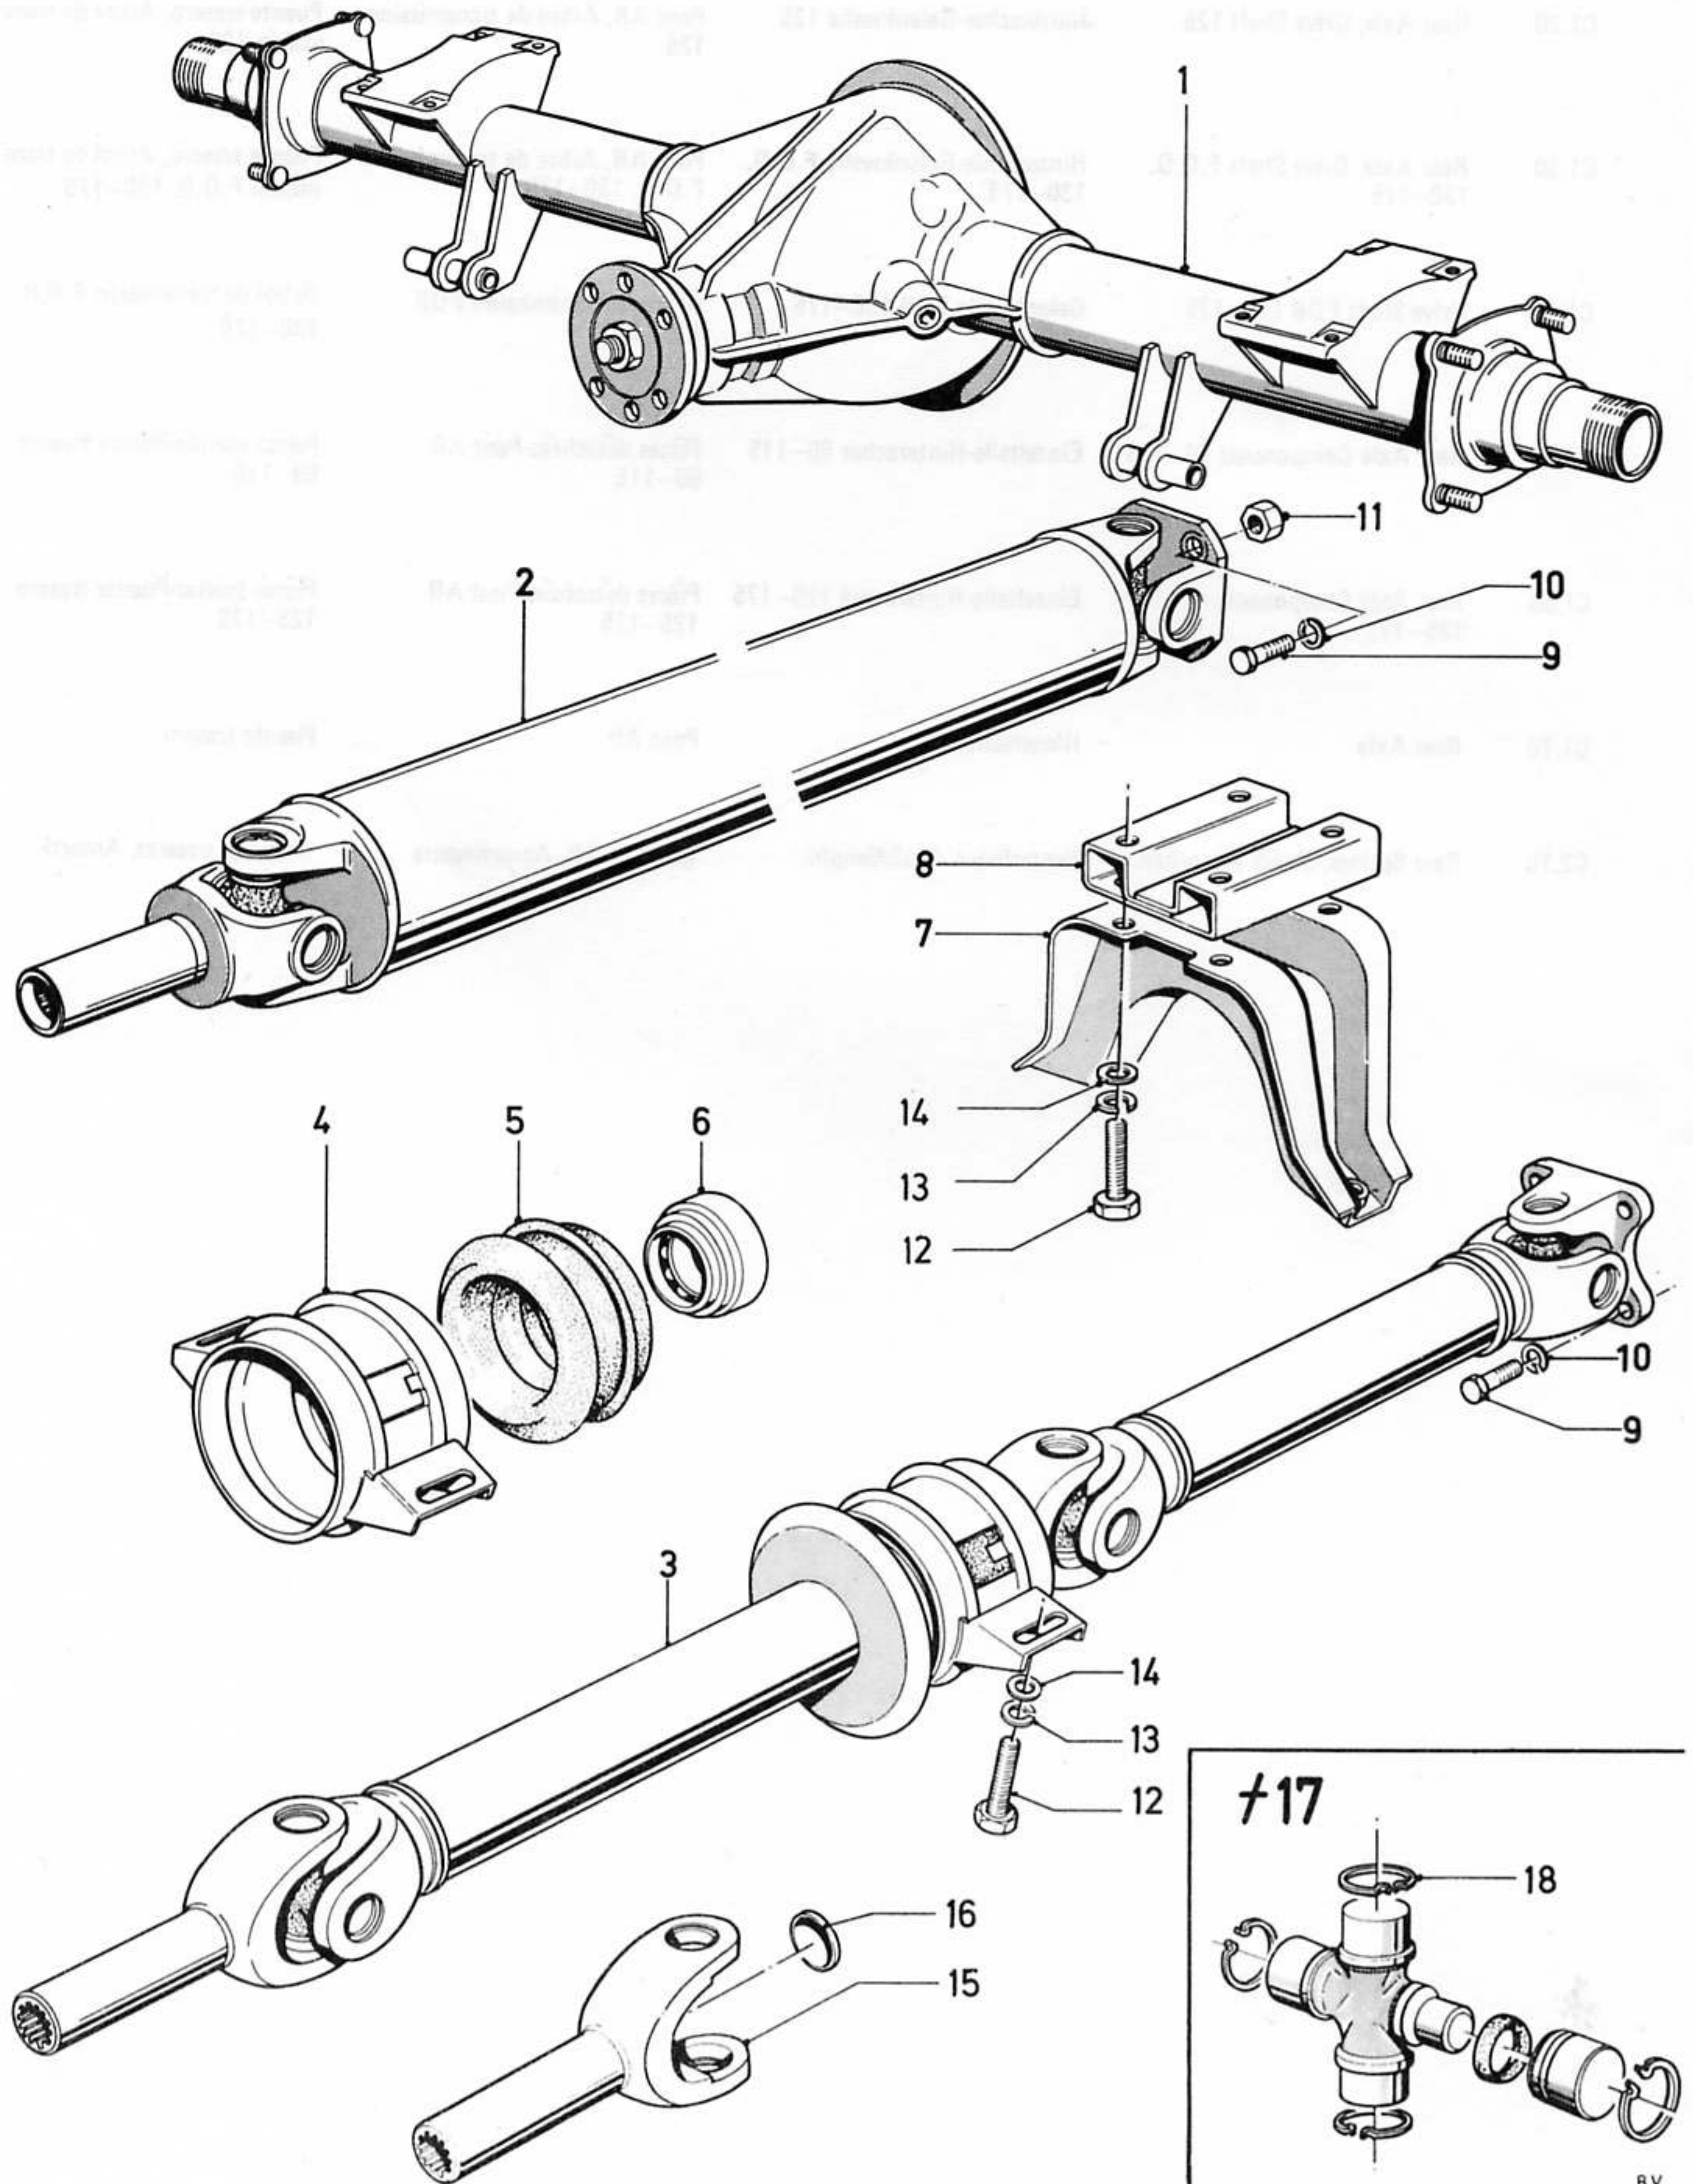

C1.10	Rear Axle, Drive Shaft 60-115	Hinterachse-Gelenkwelle 60-115	Pont AR, Arbre de transmission 60-115	Puente trasero, Arbol de transmisión 60-115
C1.20	Rear Axle, Drive Shaft 125	Hinterachse-Gelenkwelle 125	Pont AR, Arbre de transmission 125	Puente trasero, Arbol de transmisión 125
C1.30	Rear Axle, Drive Shaft F.O.G. 130-175	Hinterachse-Gelenkwelle F.O.G. 130-175	Pont AR, Arbre de transmission F.O.G. 130-175	Puente trasero, Arbol de transmisión F.O.G. 130-175
C1.40	Drive Shaft FOB 130-175	Gelenkwelle FOB 130-175	Arbre de transmission FOB 130-175	Arbol de transmisión F.O.B. 130-175
C1.50	Rear Axle Components 60-115	Einzelteile-Hinterachse 60-115	Pièces détachées-Pont AR 60-115	Piezas sueltas-Puente trasero 60-115
C1.60	Rear Axle Components 125-175	Einzelteile-Hinterachse 125-175	Pièces détachées-Pont AR 125-175	Piezas sueltas-Puente trasero 125-175
C1.70	Rear Axle	Hinterachse	Pont AR	Puente trasero
C2.10	Rear Springs, Shock Absorbers	Hinterfedern, Stoßdämpfer	Ressorts AR, Amortisseurs	Ballestas traseras, Amortiguadores

60-115

125

130\_175

BV

# 125 - 175