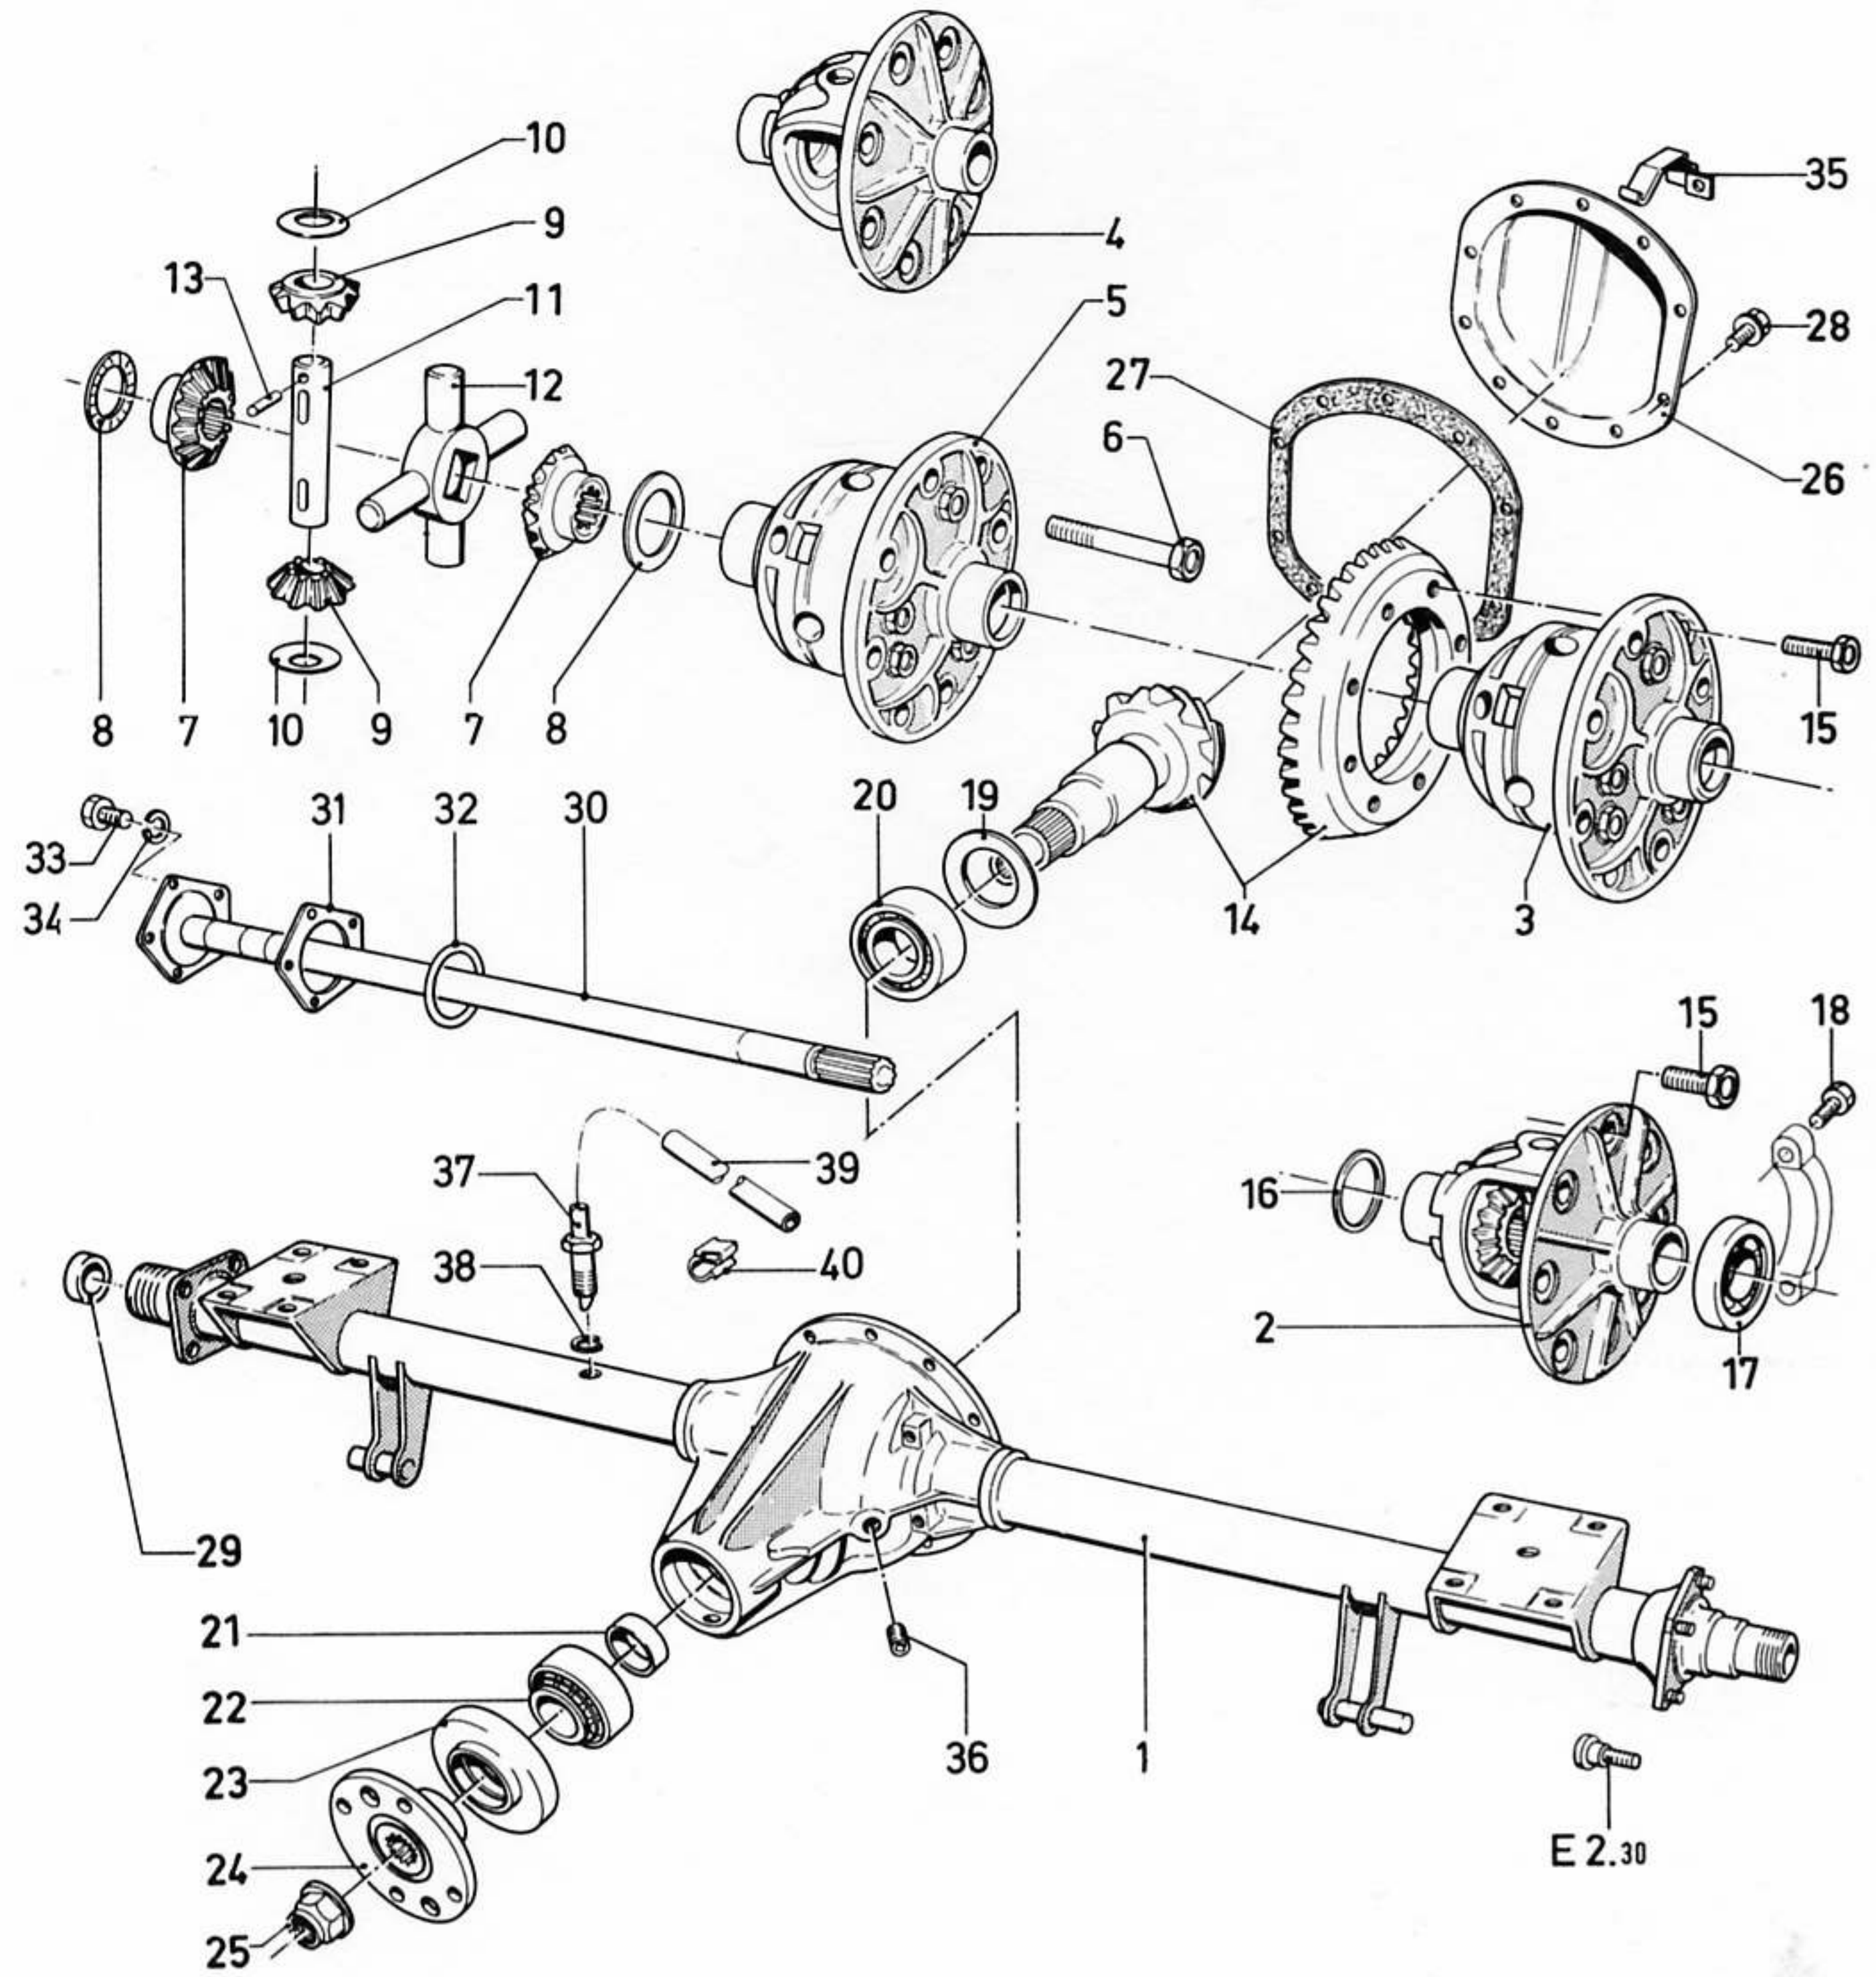

C1.10	Rear Axle, Drive Shaft 60-115	Hinterachse-Gelenkwelle 60-115	Pont AR, Arbre de transmission 60-115	Puente trasero, Arbol de transmisión 60-115
C1.20	Rear Axle, Drive Shaft 125	Hinterachse-Gelenkwelle 125	Pont AR, Arbre de transmission 125	Puente trasero, Arbol de transmisión 125
C1.30	Rear Axle, Drive Shaft F.O.G. 130-175	Hinterachse-Gelenkwelle F.O.G. 130-175	Pont AR, Arbre de transmission F.O.G. 130-175	Puente trasero, Arbol de transmisión F.O.G. 130-175
C1.40	Drive Shaft FOB 130-175	Gelenkwelle FOB 130-175	Arbre de transmission FOB 130-175	Arbol de transmisión F.O.B. 130-175
C1.50	Rear Axle Components 60-115	Einzelteile-Hinterachse 60-115	Pièces détachées-Pont AR 60-115	Piezas sueltas-Puente trasero 60-115
C1.60	Rear Axle Components 125-175	Einzelteile-Hinterachse 125-175	Pièces détachées-Pont AR 125-175	Piezas sueltas-Puente trasero 125-175
C1.70	Rear Axle	Hinterachse	Pont AR	Puente trasero
C2.10	Rear Springs, Shock Absorbers	Hinterfedern, Stoßdämpfer	Ressorts AR, Amortisseurs	Ballestas traseras, Amortiguadores

60-115

125

130\_175

BV

# 125 - 175