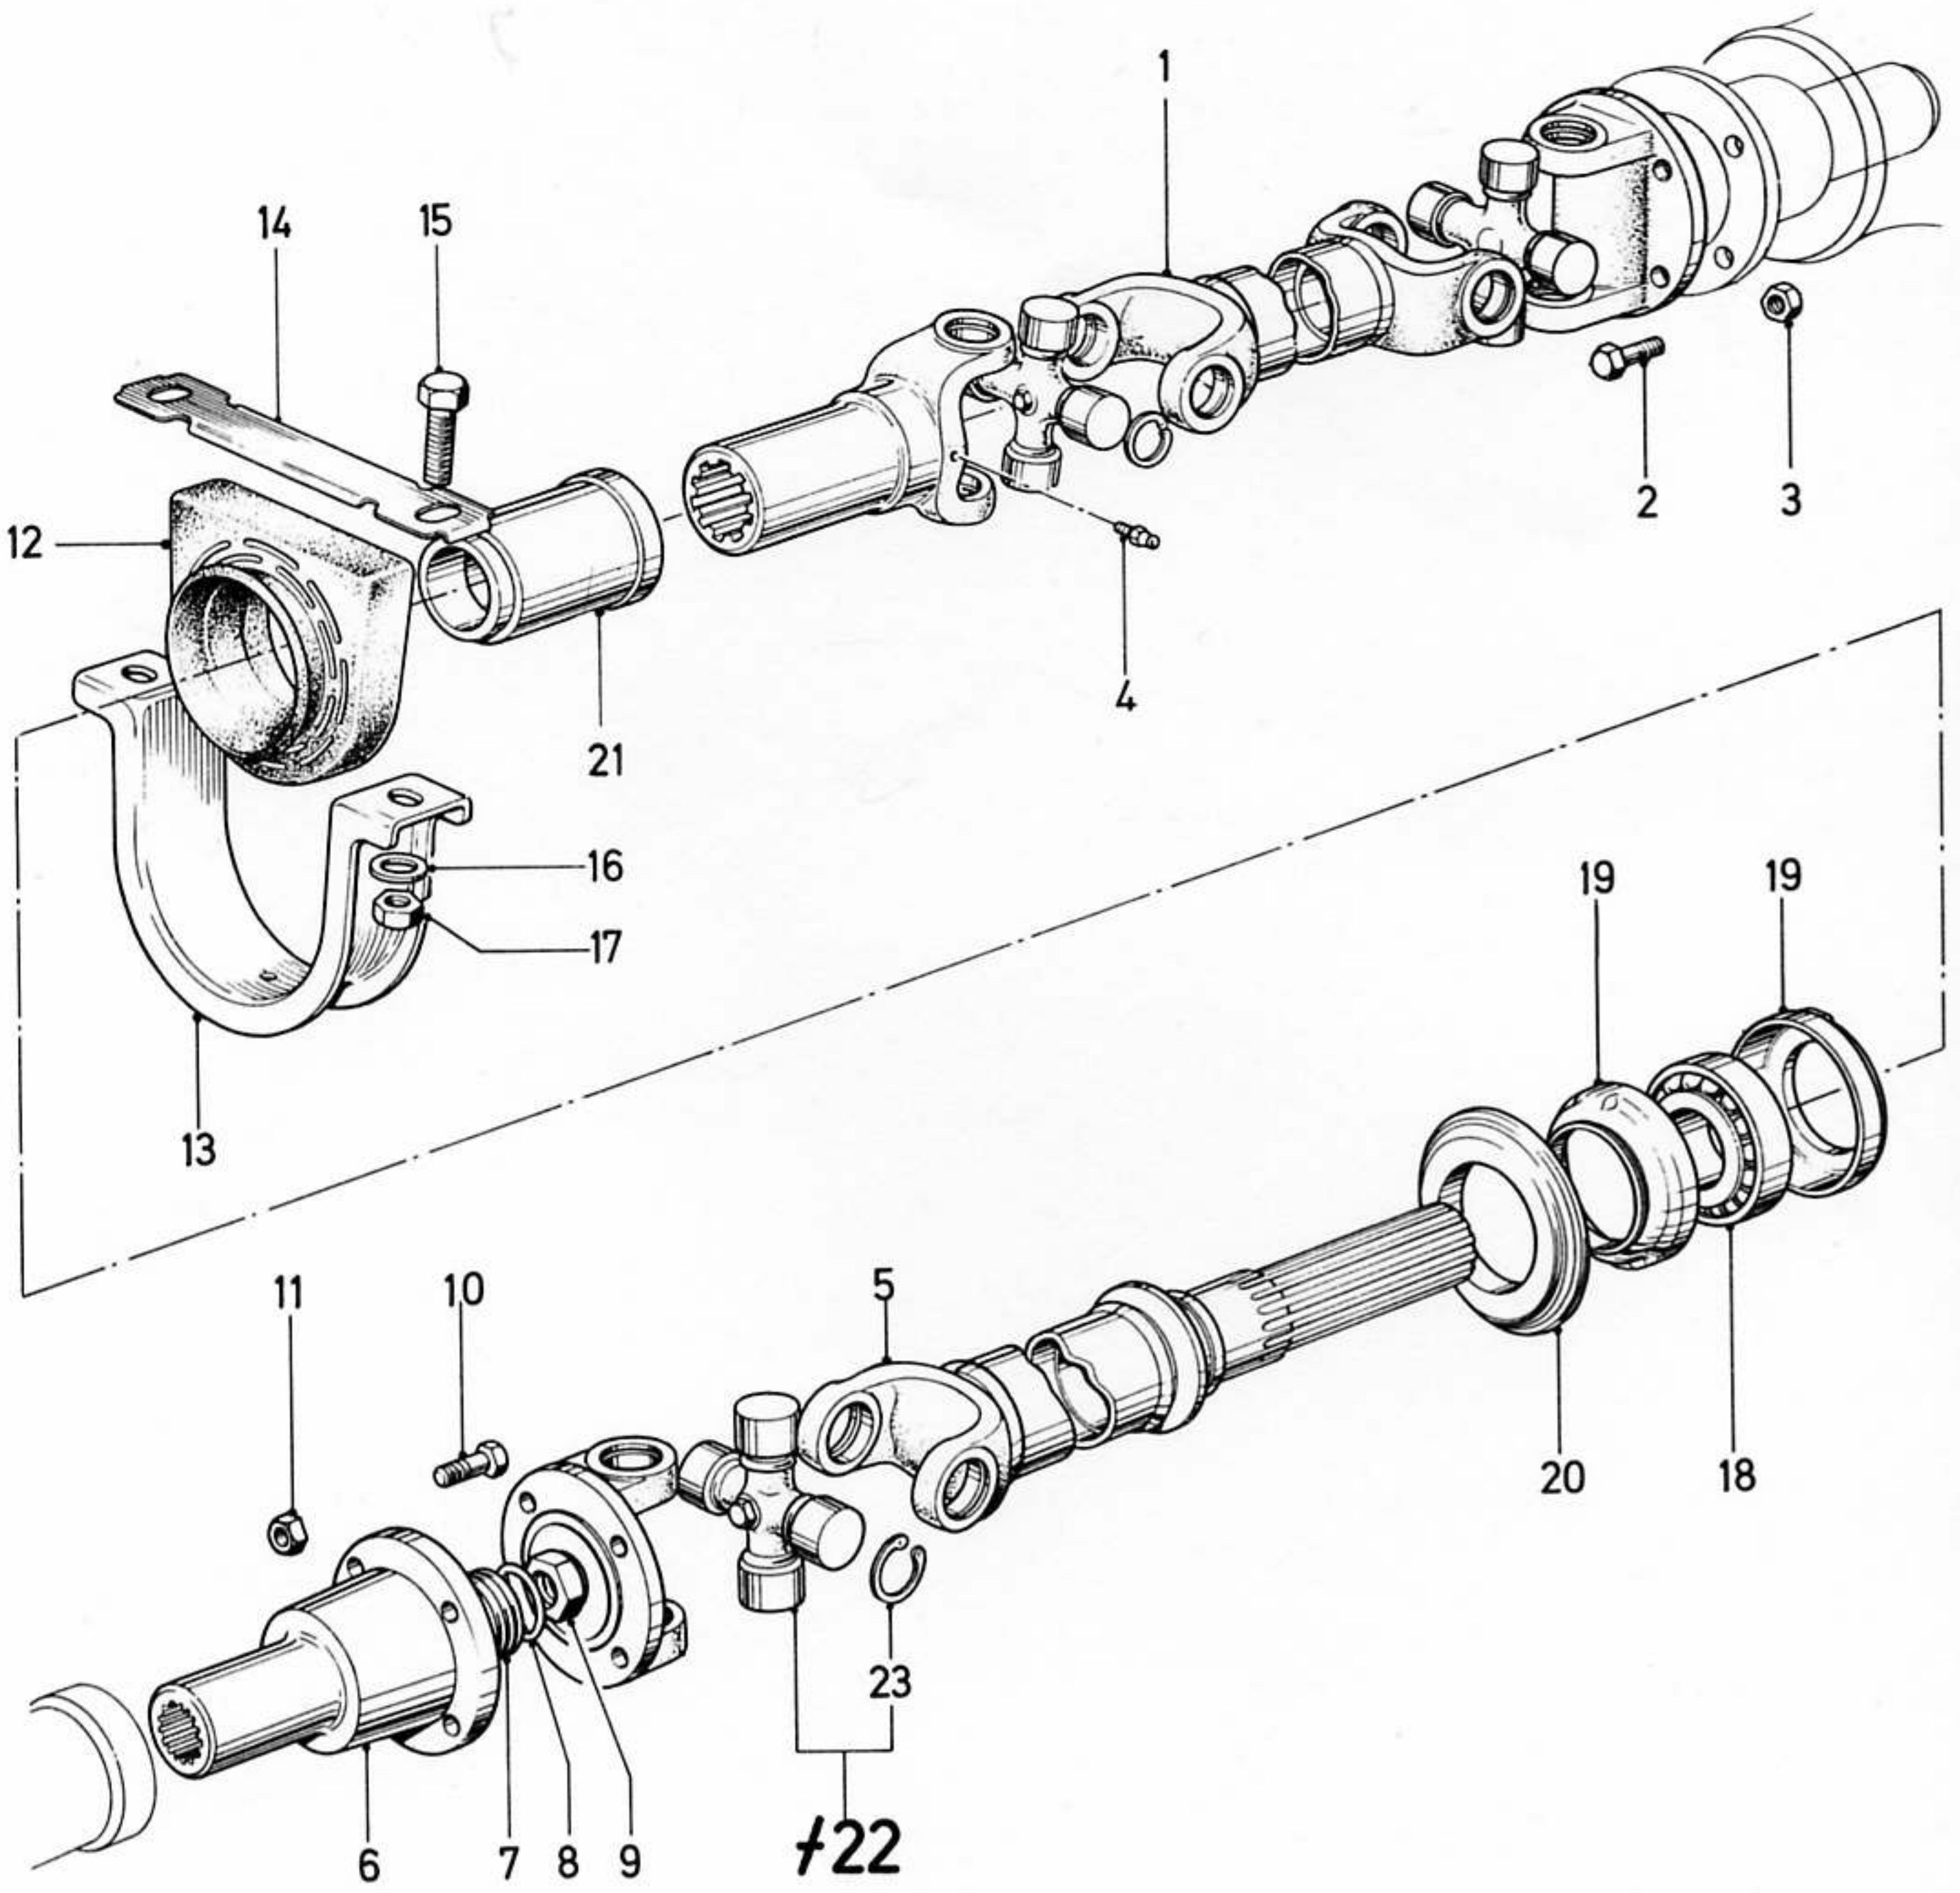

F.O.B. 130-175